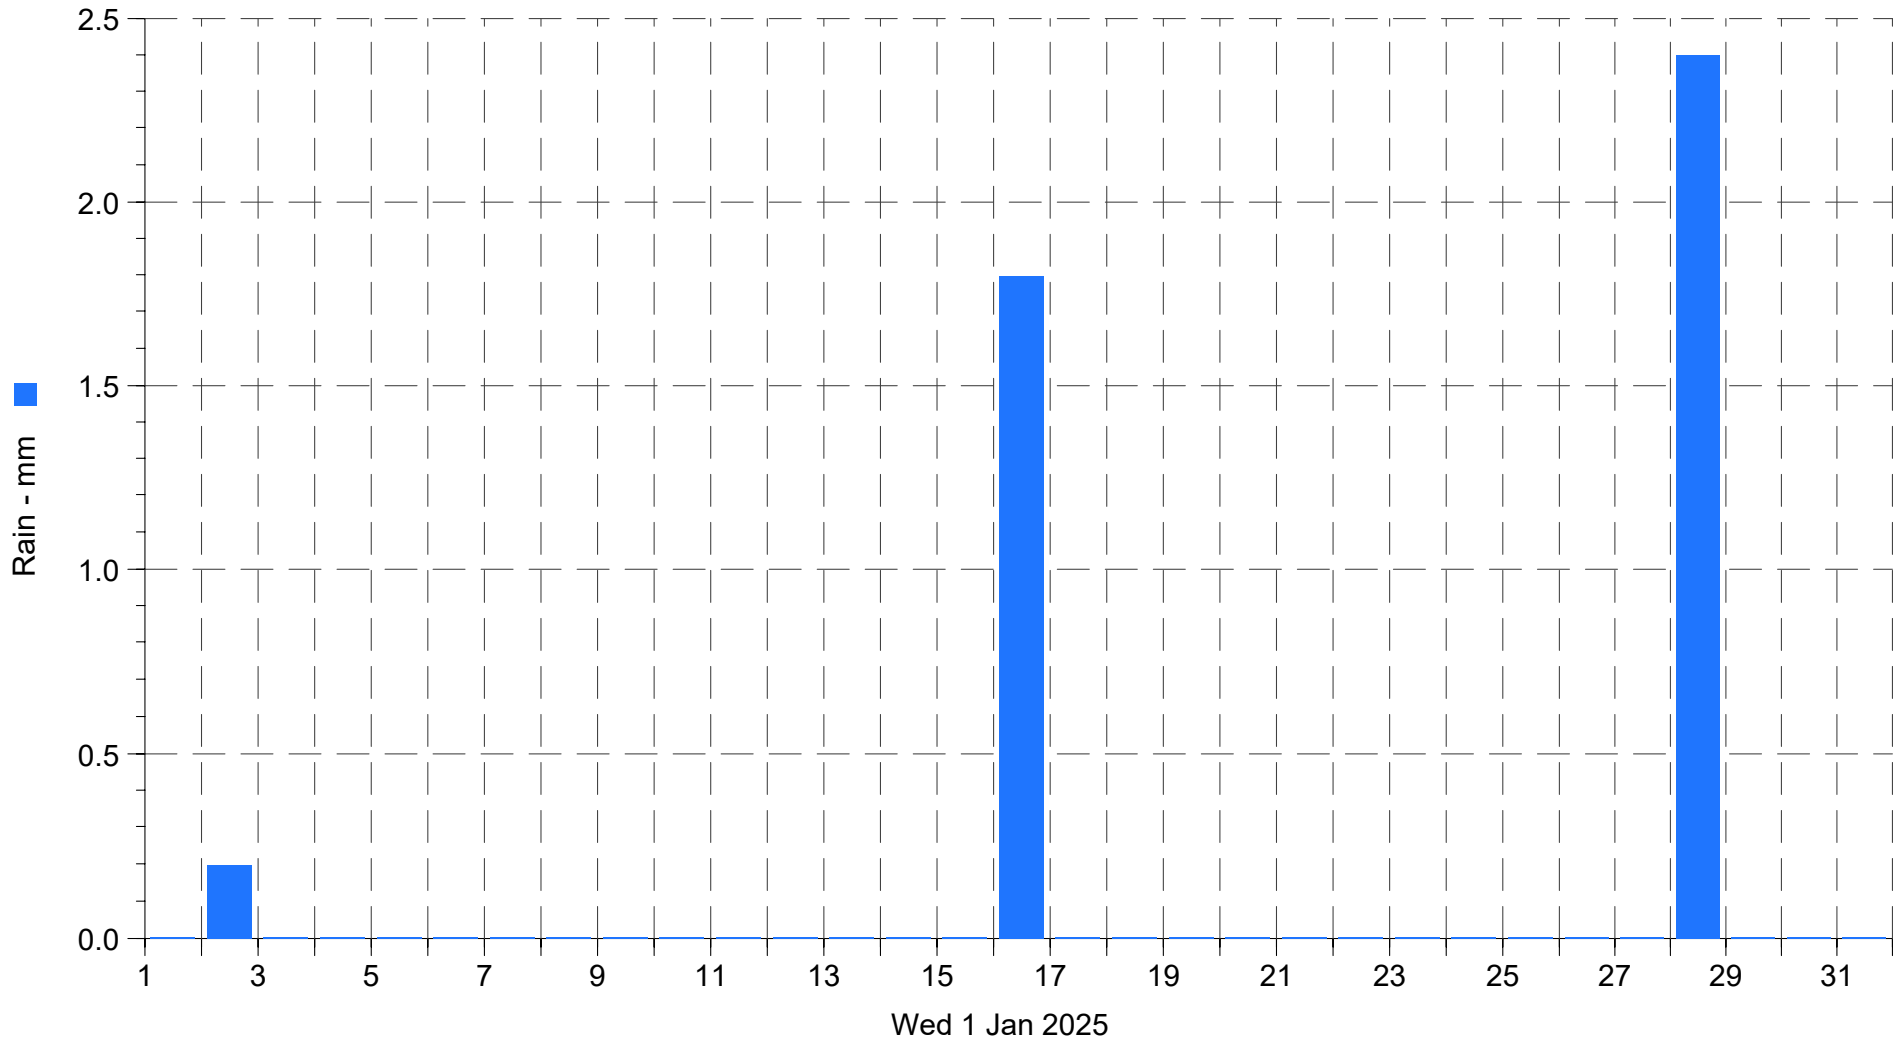

WetterGrub3200

■ Rain